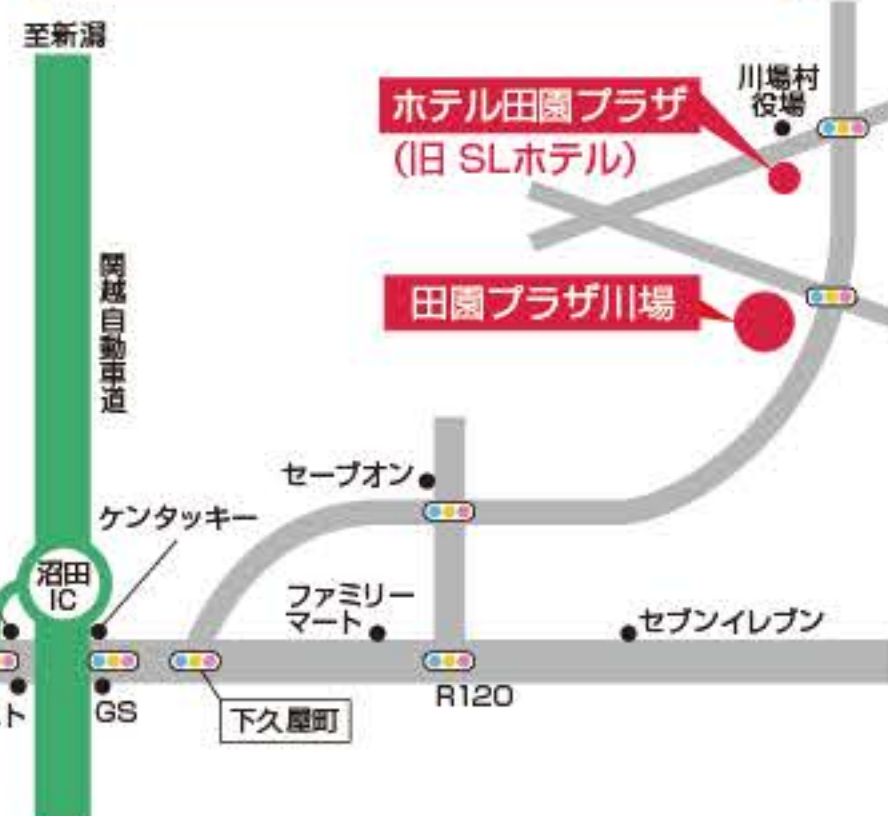

道の駅川場 田園プラザ 2016

スタンプ
ラリー実施!

両日とも 9:00~スタート

イベント期間中、
2つ以上のお店で買うと
1回抽選できます!

両日先着 300名様に
ご当地の特産品などを
プレゼント!

スタンプ 1

500円以上で
スタンプ1個

スタンプ 2

500円以上で
スタンプ1個

川場村のマスコット
「かわたん」

許諾番号 2016-0005

会場: 道の駅川場 田園プラザ

群馬県利根郡川場村大字萩室385
TEL.0278-52-3711(代表)

沼田ICから田園プラザかわばへのアクセス

- 当日は駐車場の混雑が予想されます。付近の路上・路肩・歩道への駐車はご遠慮下さい。
- 混雑時は臨時駐車場(川場村役場、ホテル田園プラザ駐車場、社会体育館前)をご利用下さい。
- 臨時駐車場からは随時シャトルバスを運行いたします。